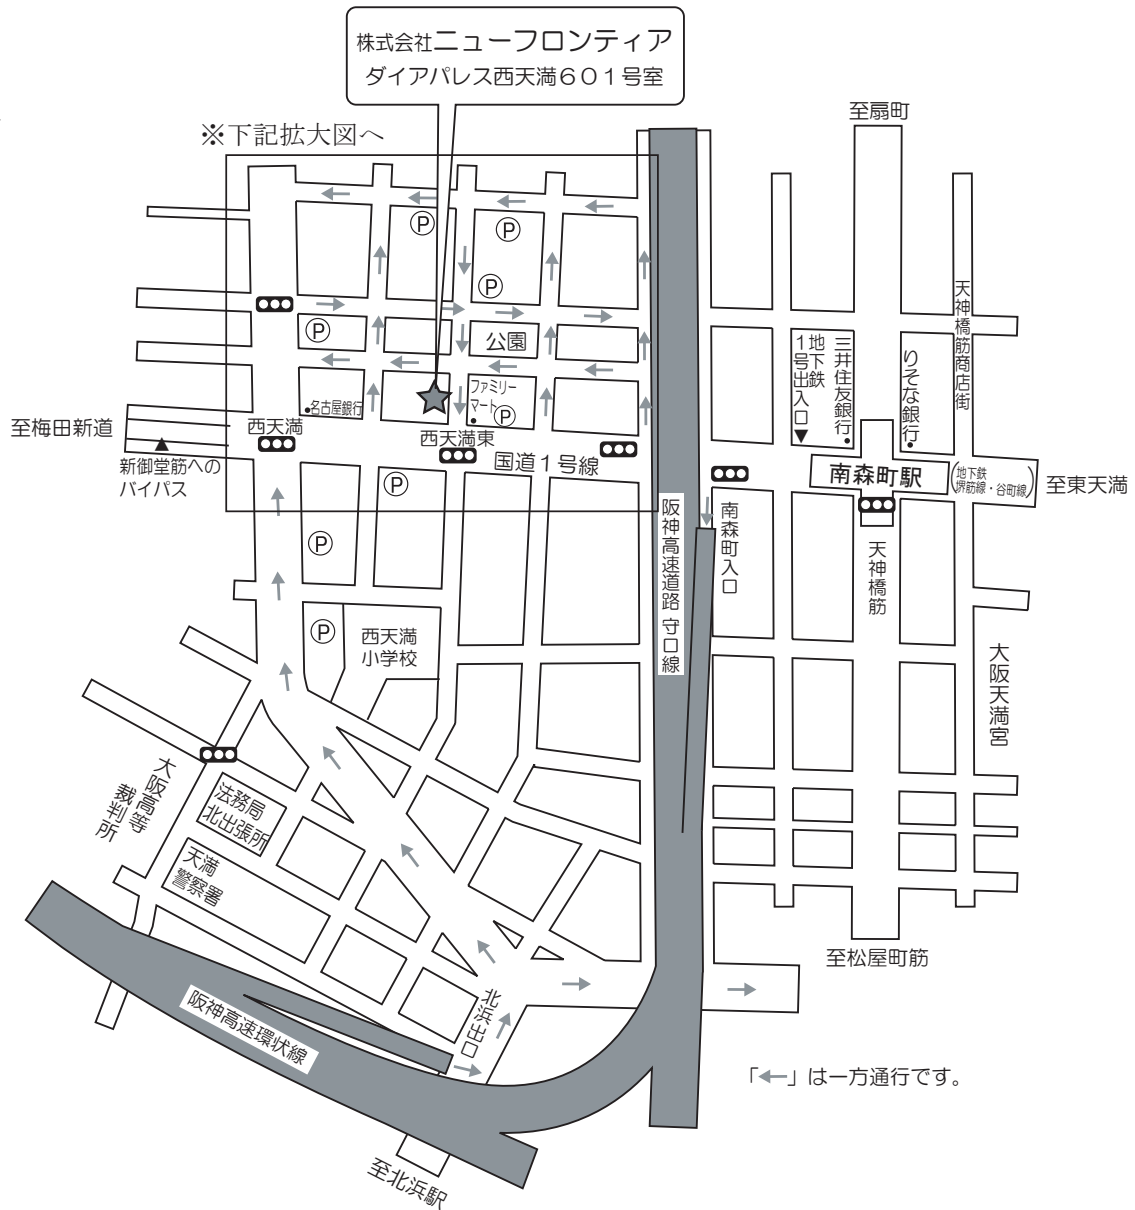

株式会社ニューフロンティア所在地図

※拡大図

地下鉄南森町駅よりお越しの場合

1. 「地下鉄1号出入口」を出て右へ進みます。
2. 阪神高速守口線の高架をくぐります。
3. 150mほど進み、右手の角に「ファミリーマート」がある交差点を右折します。
4. 30mほど進むと、左手に「ダイヤパレス西天満」があります。

〒530-0047
大阪市北区西天満5丁目9番16号
ダイヤパレス西天満 601号室

お問い合わせ先
TEL 06-6360-2202