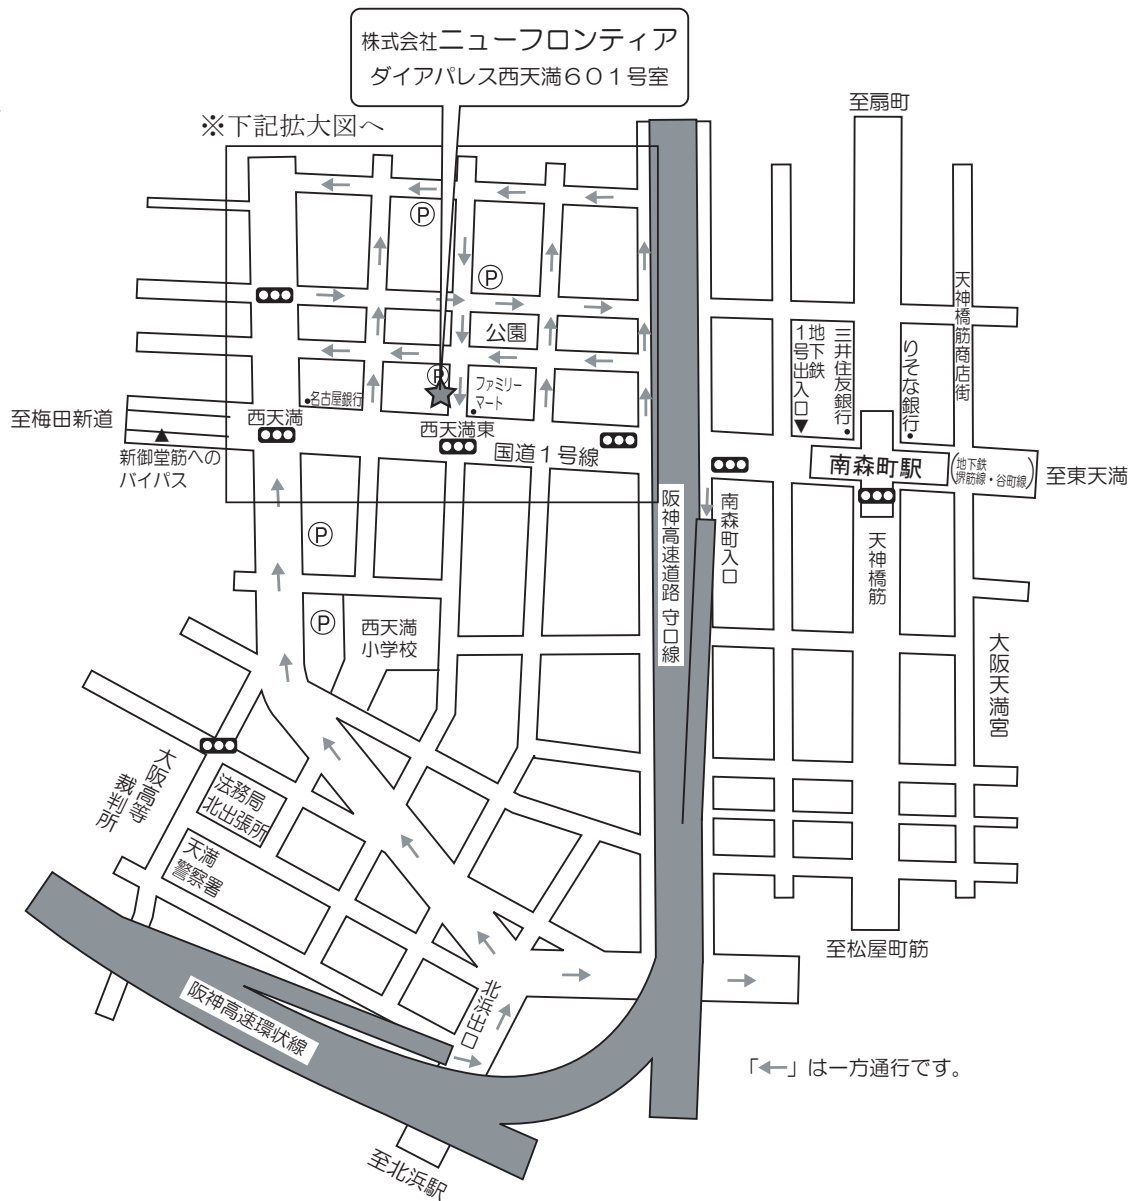

株式会社ニューフロンティア所在地図

※拡大図

地下鉄南森町駅よりお越しの場合

1. 「地下鉄1号出入口」を出て右へ進みます。
2. 阪神高速守口線の高架をくぐります。
3. 150mほど進み、右手の角に「ファミリーマート」がある交差点を右折します。
4. 30mほど進むと、左手に「ダイアパレス西天満」があります。

〒530-0047
 大阪市北区西天満5丁目9番16号
 ダイアパレス西天満 601号室

お問い合わせ先
 TEL 06-6360-2202