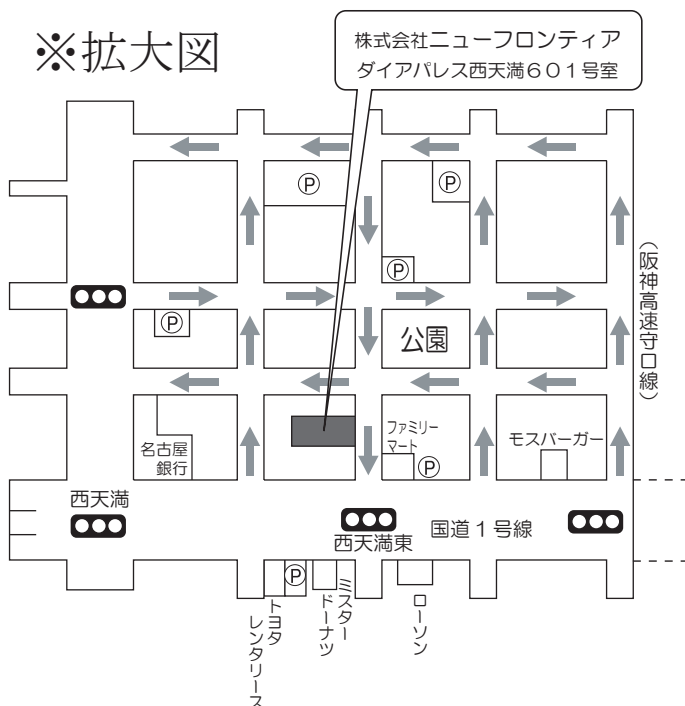

株式会社ニューフロンティア所在地図

※拡大図

地下鉄南森町駅よりお越しの場合

1. 「地下鉄1号出入口」を出て右へ進みます。
2. 阪神高速守口線の高架をくぐります。
3. 150mほど進み、右手の角に「ファミリーマート」がある交差点を右折します。
4. 30mほど進むと、左手に「ダイヤパレス西天満」があります。

〒530-0047
大阪市北区西天満5丁目9番16号
ダイヤパレス西天満 601号室

お問い合わせ先
TEL 06-6360-2202