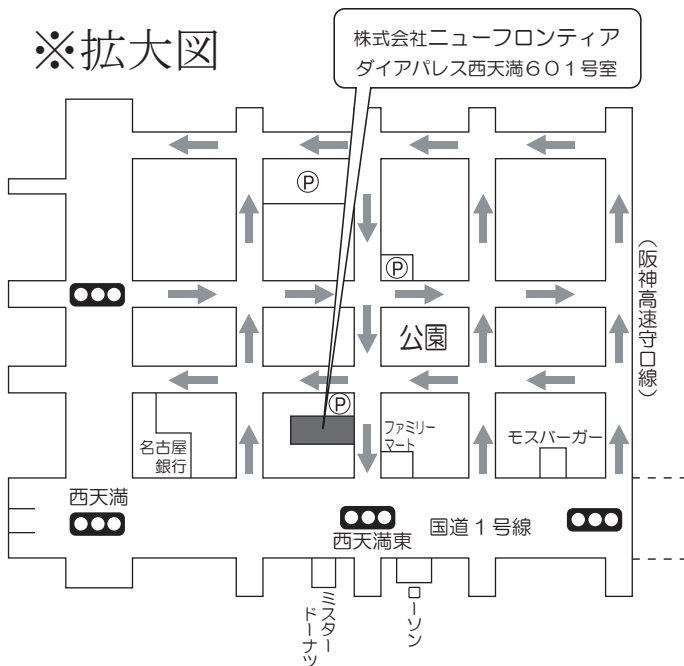

株式会社ニューフロンティア所在地図

※拡大図

地下鉄南森町駅よりお越しの場合

1. 「地下鉄1号出入口」を出て右へ進みます。
2. 阪神高速守口線の高架をくぐります。
3. 150mほど進み、右手の角に「ファミリーマート」がある交差点を右折します。
4. 30mほど進むと、左手に「ダイアパレス西天満」があります。

〒530-0047
 大阪市北区西天満5丁目9番16号
 ダイアパレス西天満 601号室

お問い合わせ先
 TEL 06-6360-2202